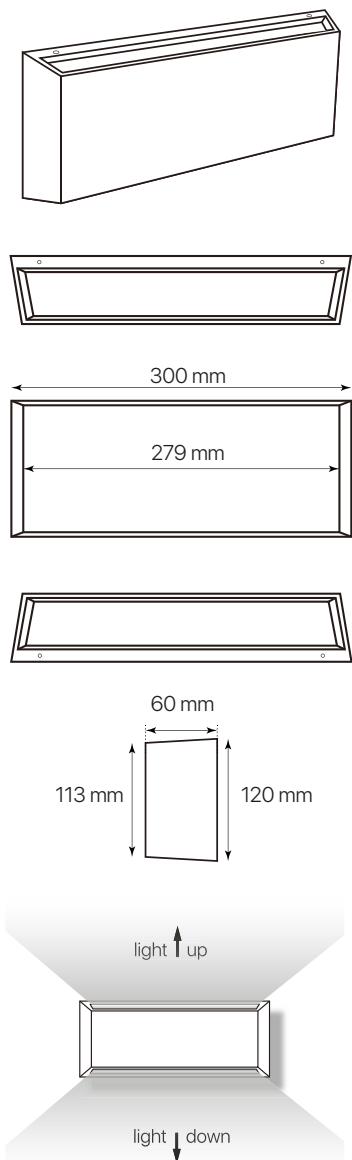

hammer

ficha técnica

datasheet

ref. 5551848

| | |
|---------------------------------------------------|-----------------------|
| Nombre / Name | Hammer |
| Referencia/Reference | 5551848 |
| Materiales / Materials | Aluminio / Aluminum |
| Difusor/diffuser | Cristal / Glass |
| Potencia / Power | 12Wx2 |
| Color de temperatura/ Color temperature | 4000K |
| Flujo luminoso/Luminous flux | 1400lm |
| Dimable/Dimmable | No |
| Ángulo de apertura/Beam angle | 120° |
| Ángulo de inclinación/inclination angle | - |
| IP | 54 |
| IK | 06 |
| F.P. | >0.5 |
| UGR | >16 |
| IRC | 80 |
| Chip | OSRAM |
| Driver | Eaglerise |
| Vida media (duración)/Average life | 25.000H |
| Clase energética/ Energy class | G |
| Aislamiento eléctrico/Electrical isolation | Clase III / Class III |
| Colores/Colors | Blanco / Sandy white |
| Medida exterior/Product size | 300mm x 120mm x 60mm |
| Protección contra sobretensiones/Surge protection | - |
| Tª (ambiente/trabajo) / Tª (environment/work) | -20°C ~ 50°C |
| Input | AC220-240V |
| Output | DC27~39V 600mA |
| Frecuencia / Frequency | 50/60Hz |
| Peso/Weight | 1.2kg |
| Certificados / Certificates | CE RoHs |
| Garantía/Warranty | 2 años / 2 years |